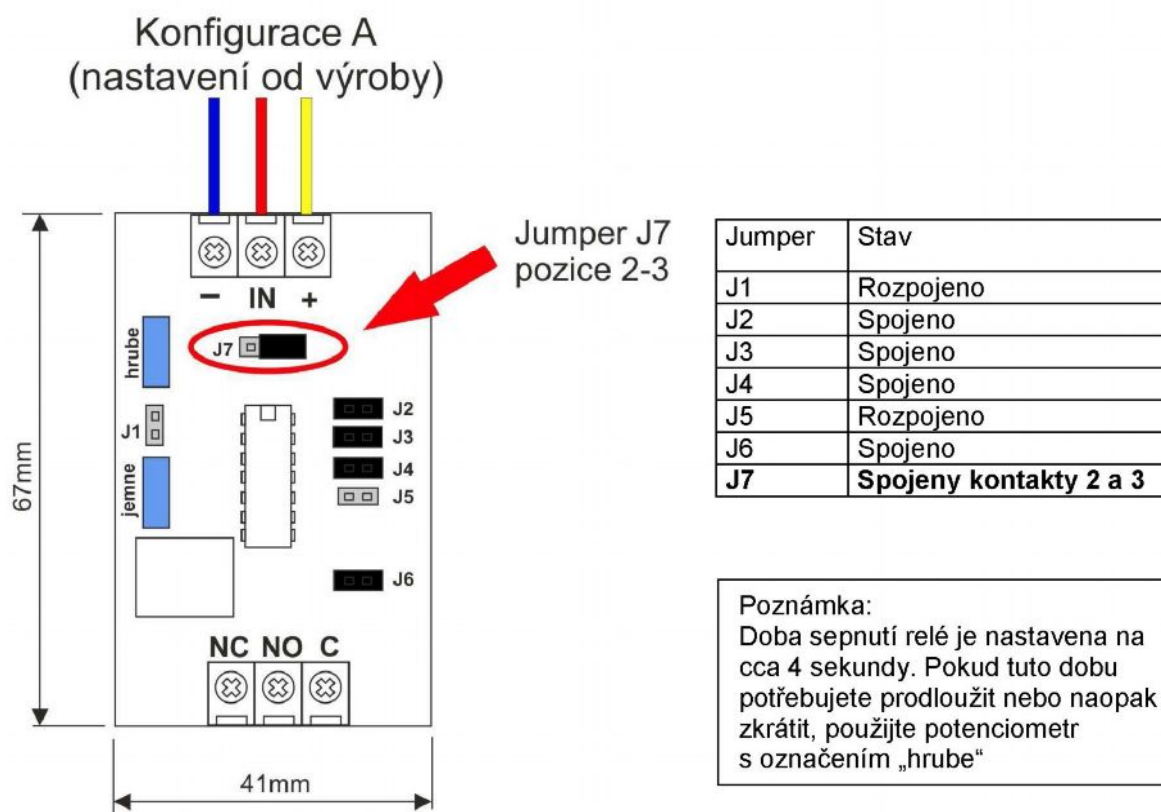

## Konfigurace A

je určena pro spínání přídavného zvonku připojeného do systému videotelefonů Commax. Při stisknutí zvonkového tlačítka na dveřní stanici standardním způsobem začne zvonit videotelefon a zároveň modul T-RELE sepne obvod libovolného samostatného zvonku. Samostatný zvonek může být umístěn na terase, na zahradě nebo na jakémkoli místě kde například není slyšitelné vyzvánění videotelefonu.

**Nastavení obvodu T-Rele pro spínání externího kontaktu při zazvonění u systému videotelefonů Commax:**

Schéma zapojení základního systému videotelefonů s modulem T-Rele, určenému pro spínání externího vyzváněcího okruhu (do 50V/10A)