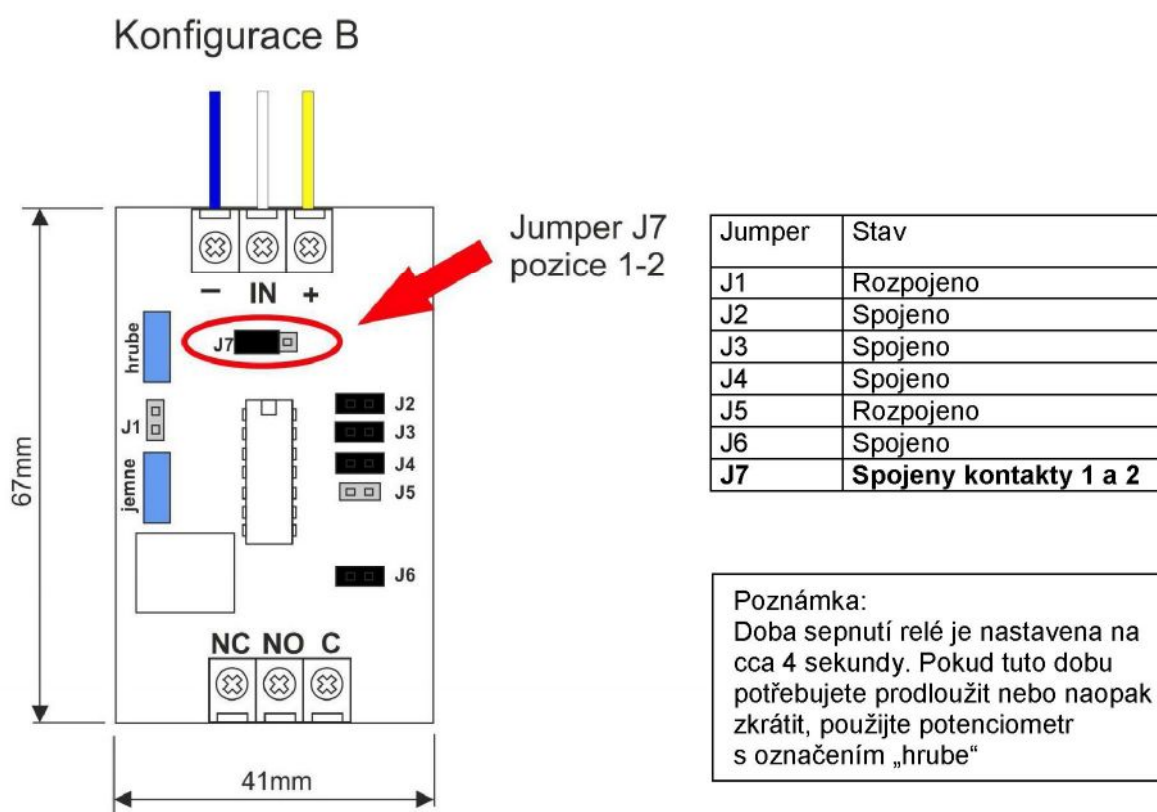

**Nastavení obvodu T-Relé pro spínání externího kontaktu při stisknutí tlačítka ☉ na videotelefonu**

Schéma zapojení základního systému videotelefonů s modulem T-Rele, určenému pro ovládání např. vjezdové brány tlačítkem pro interkom na videotelefonu