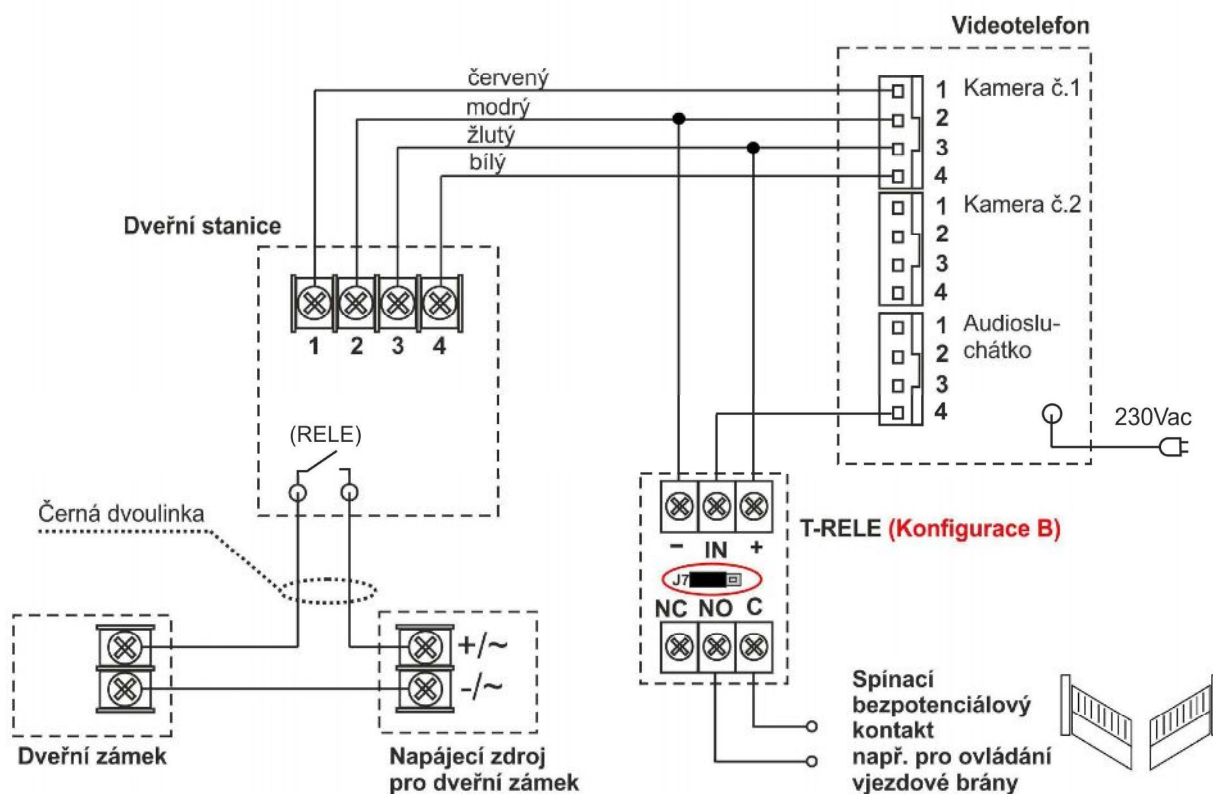

## Konfigurace B

Je určena pro ovládání například vjezdové brány (nebo druhého dveřního zámku) za použití funkce interkomového vyzvánění. Relé je ovládané tlačítkem na videotelefonu primárně určeném pro interkomovou komunikaci „☉“ nebo jiným způsobem, kterým je například u videotelefonů s dotykovou obrazovkou ovládán interkom

**Nastavení obvodu T-Relé pro spínání externího kontaktu při stisknutí tlačítka ☉ na videotelefonu**

Schéma zapojení základního systému videotelefonů s modulem T-Rele, určenému pro ovládání např. vjezdové brány tlačítkem pro interkom na videotelefonu