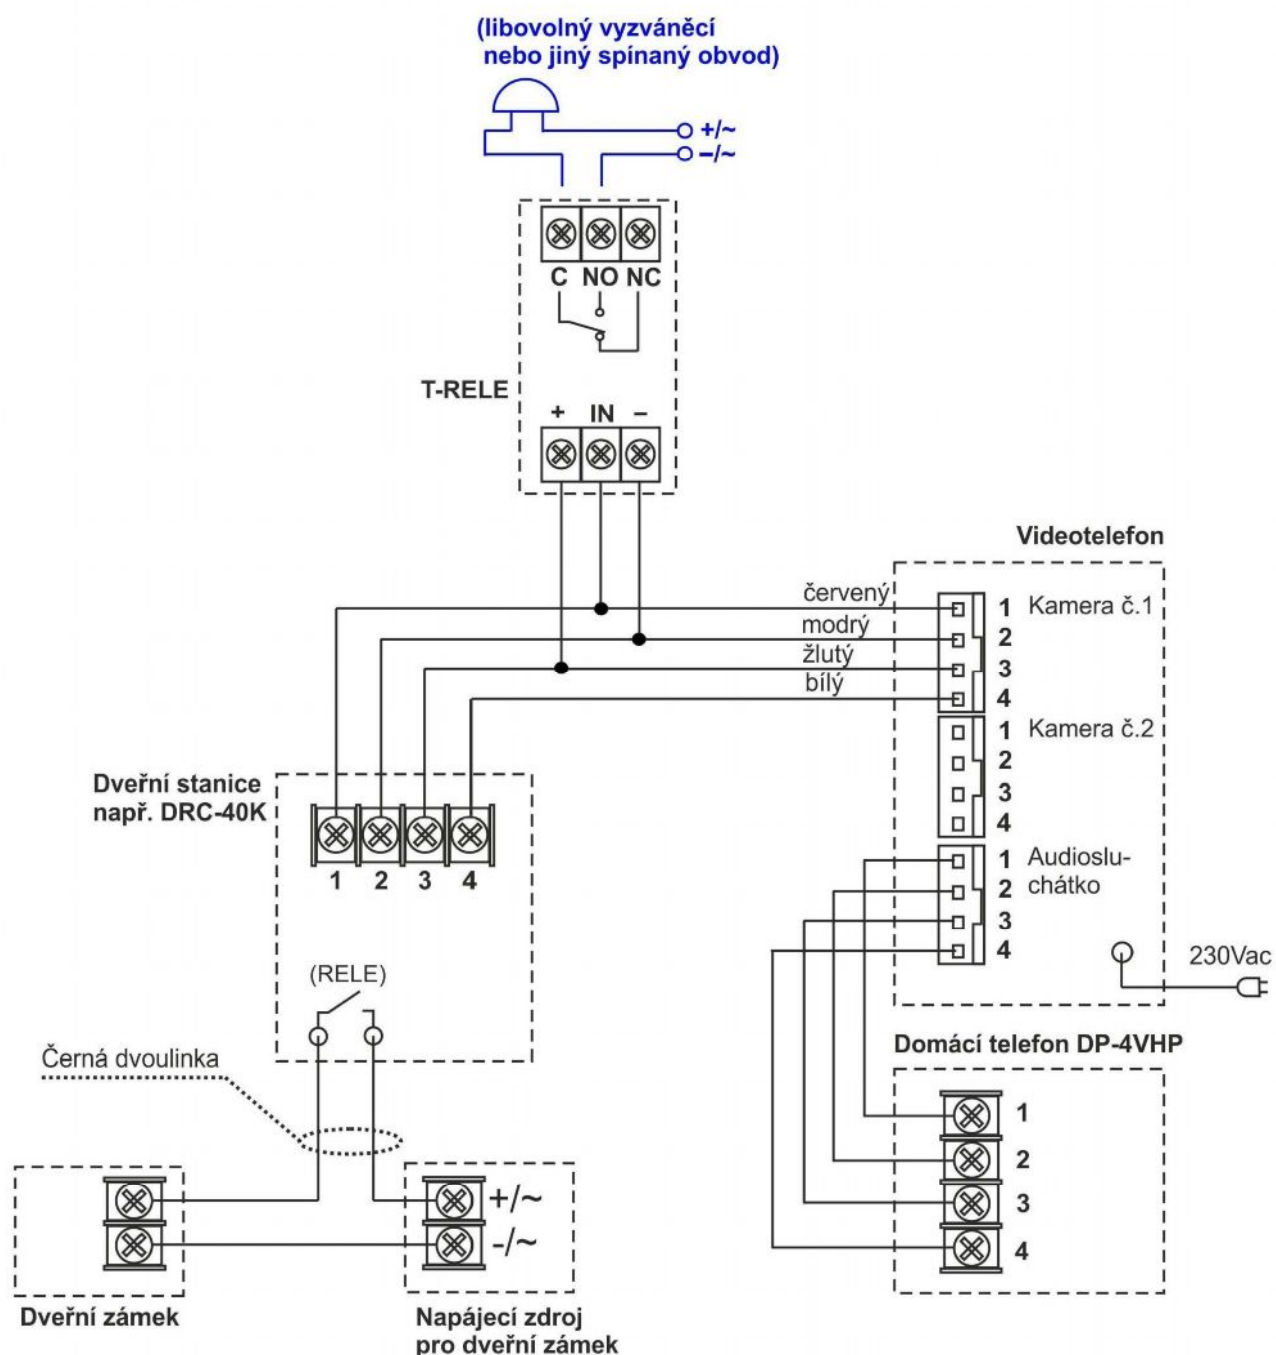

## Konfigurace A

je určena pro spínání přídavného zvonku připojeného do systému videotelefonů Commax. Při stisknutí zvonkového tlačítka na dveřní stanici standardním způsobem začne zvonit videotelefon a zároveň modul T-RELE sepne obvod libovolného samostatného zvonku. Samostatný zvonek může být umístěn na terase, na zahradě nebo na jakémkoli místě kde například není slyšitelné vyzvánění videotelefonu.

**Nastavení obvodu T-Rele pro spínání externího kontaktu při zazvonění u systému videotelefonů Commax:**

Schéma zapojení základního systému videotelefonů s modulem T-Rele, určenému pro spínání externího vyzváněcího okruhu (do 50V/10A)

## Konfigurace B

Je určena pro ovládání například vjezdové brány (nebo druhého dveřního zámku) za použití funkce interkomového vyzvánění. Relé je ovládané tlačítkem na videotelefonu primárně určeném pro interkomovou komunikaci „☉“ nebo jiným způsobem, kterým je například u videotelefonů s dotykovou obrazovkou ovládán interkom

**Nastavení obvodu T-Relé pro spínání externího kontaktu při stisknutí tlačítka ☉ na videotelefonu**

Schéma zapojení základního systému videotelefonů s modulem T-Rele, určenému pro ovládání např. vjezdové brány tlačítkem pro interkom na videotelefonu