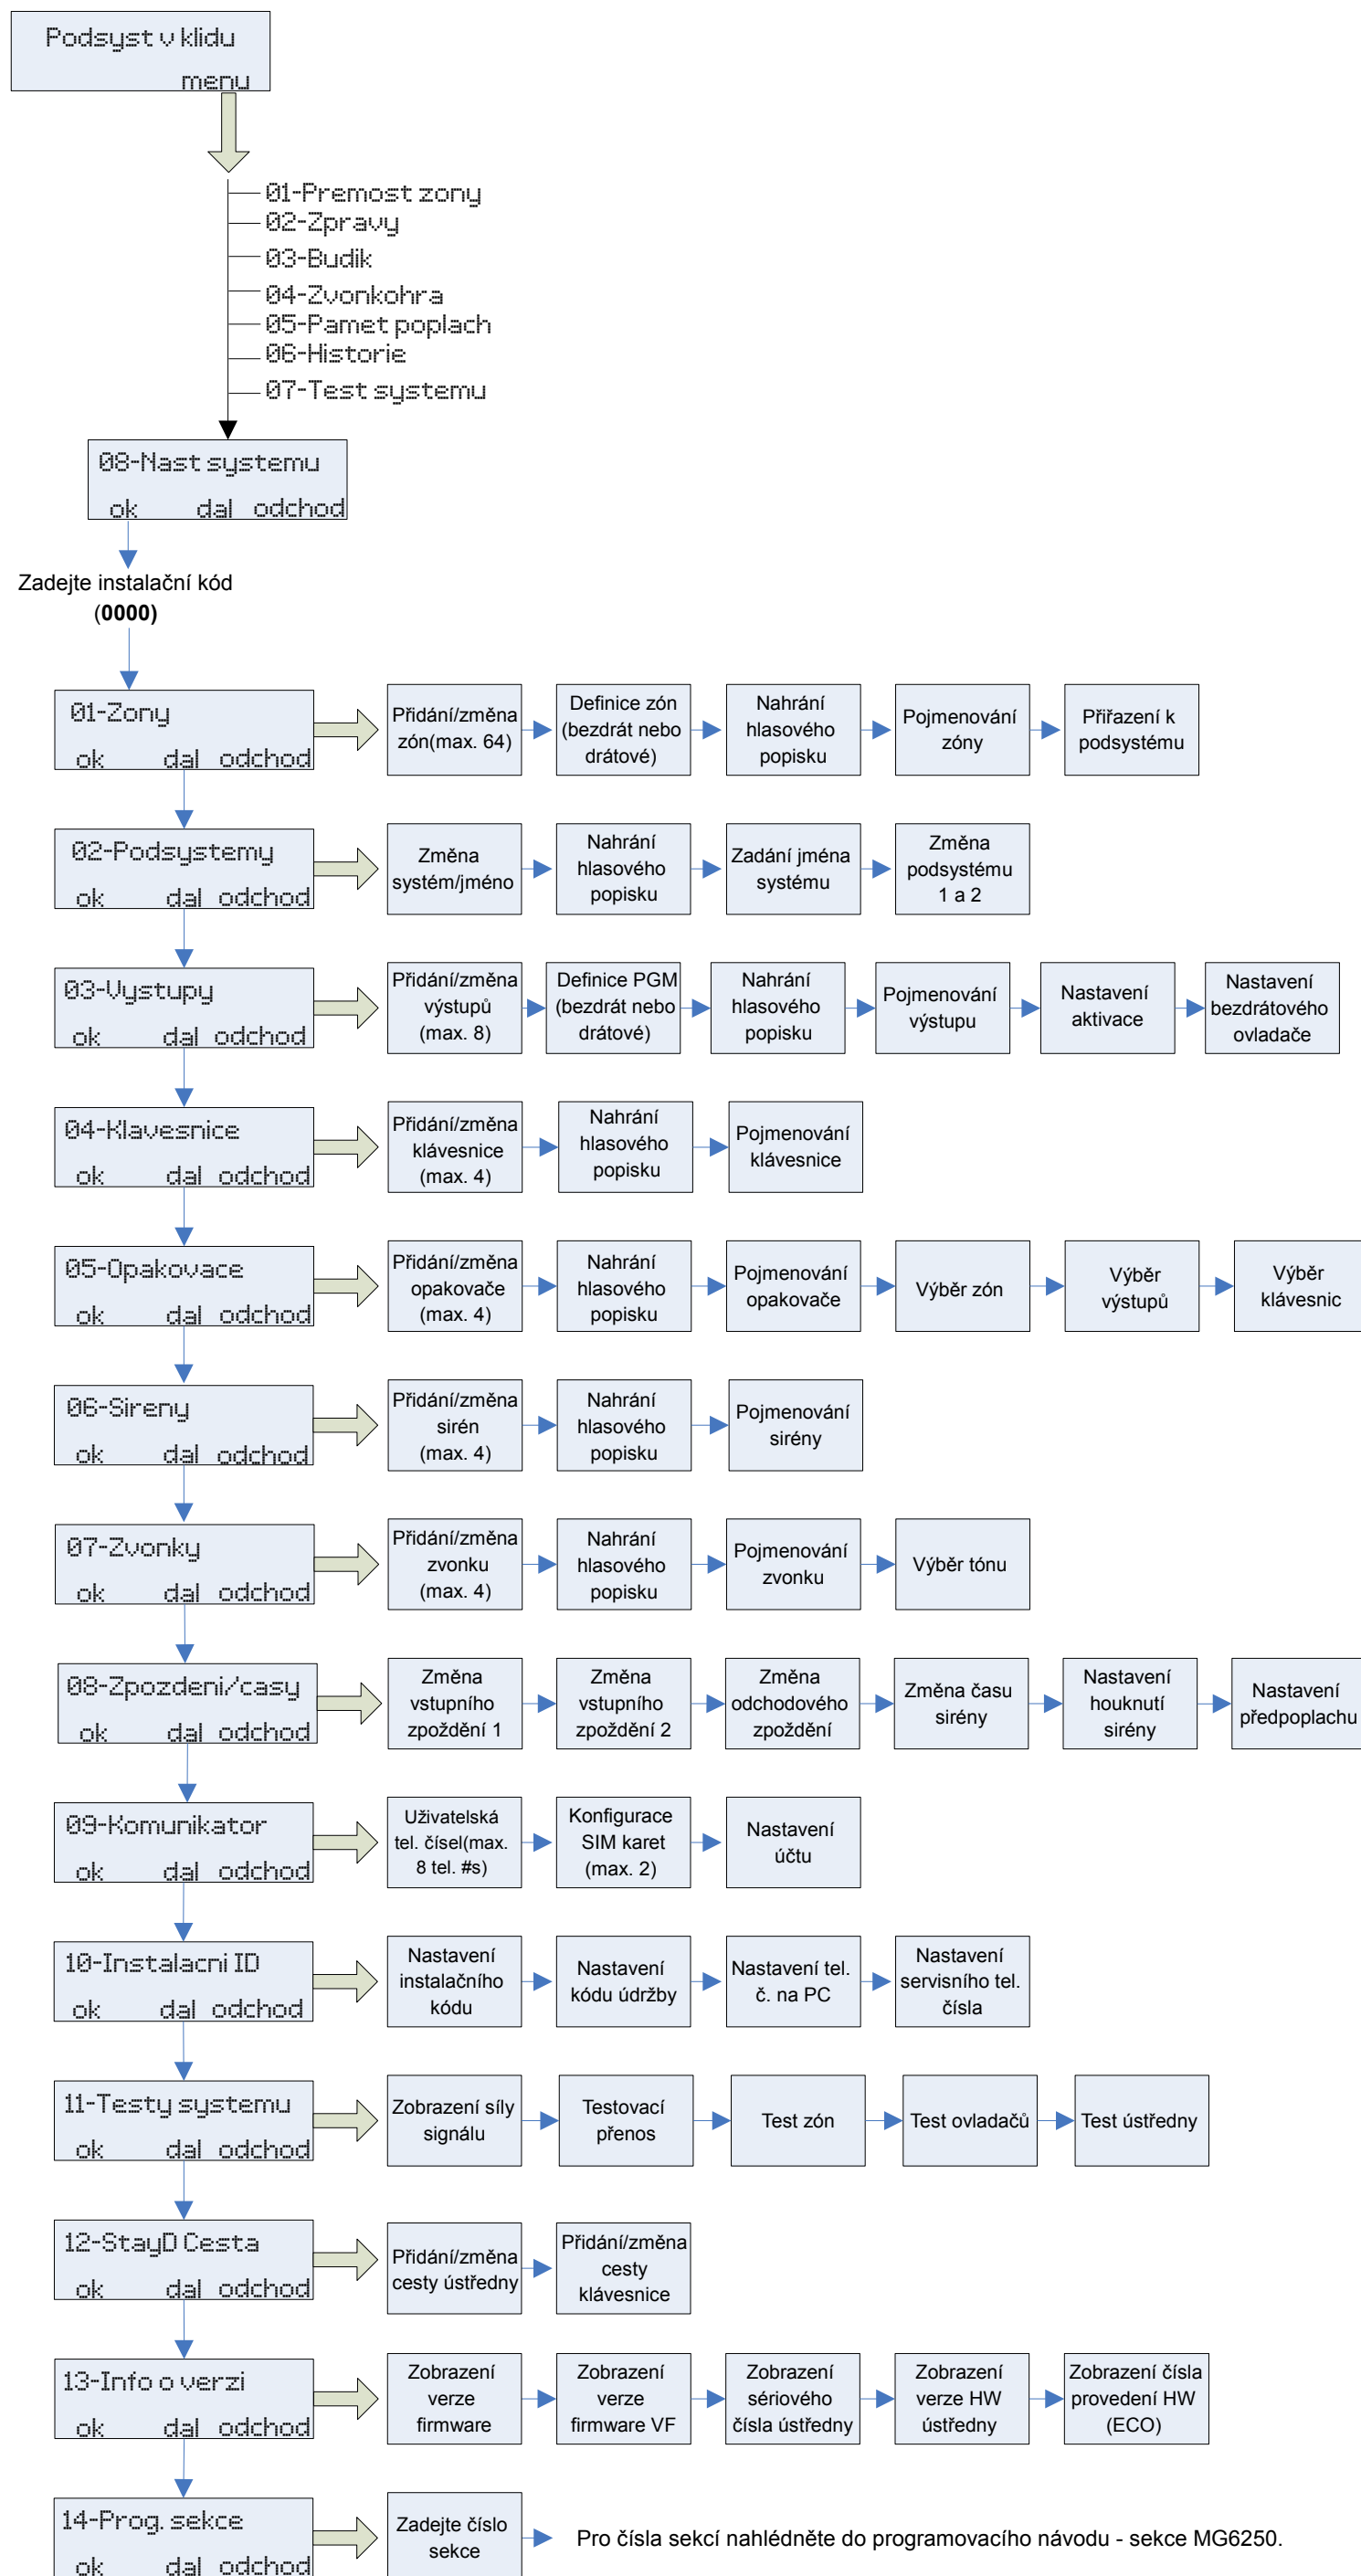

MG6250 • Instalační menu

Bezdrátový zabezpečovací systém Magellan

Následující dokument poskytuje přehled v instalačním menu konzole Magellan MG6250. Použití tohoto návodu slouží jen

pro rychlou orientaci v menu. Pro podrobnější informace použijte programovací návody pro MG6250.

Následující dokument poskytuje rychlý přehled v uživatelském menu konzole MG6250. **Tento návod slouží pro rychlou orientaci v menu.** Pro podrobnější informace nahleďte do uživatelského návodu konzole MG6250.