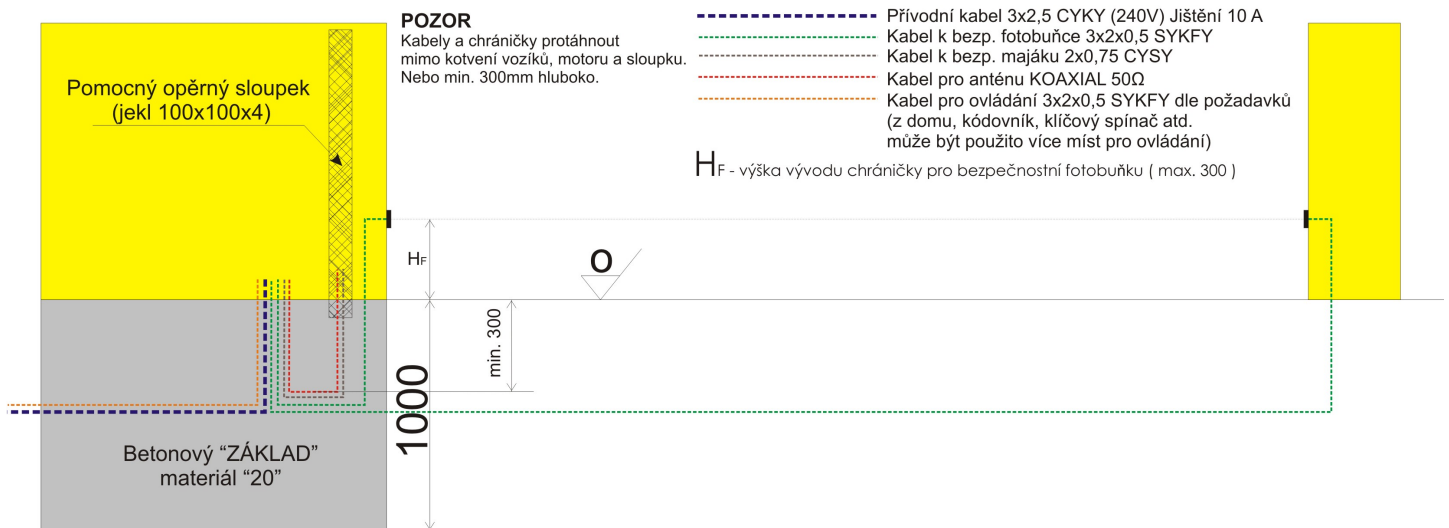

Stavební připravenost

Stavební připravenost - posuvná samonosná brána - levá

PŮDORYS

(všechny rozměry uvedeny v milimetrech)

Stavební připravenost
Stavební připravenost - posuvná samonosná brána - pravá

Stavební připravenost