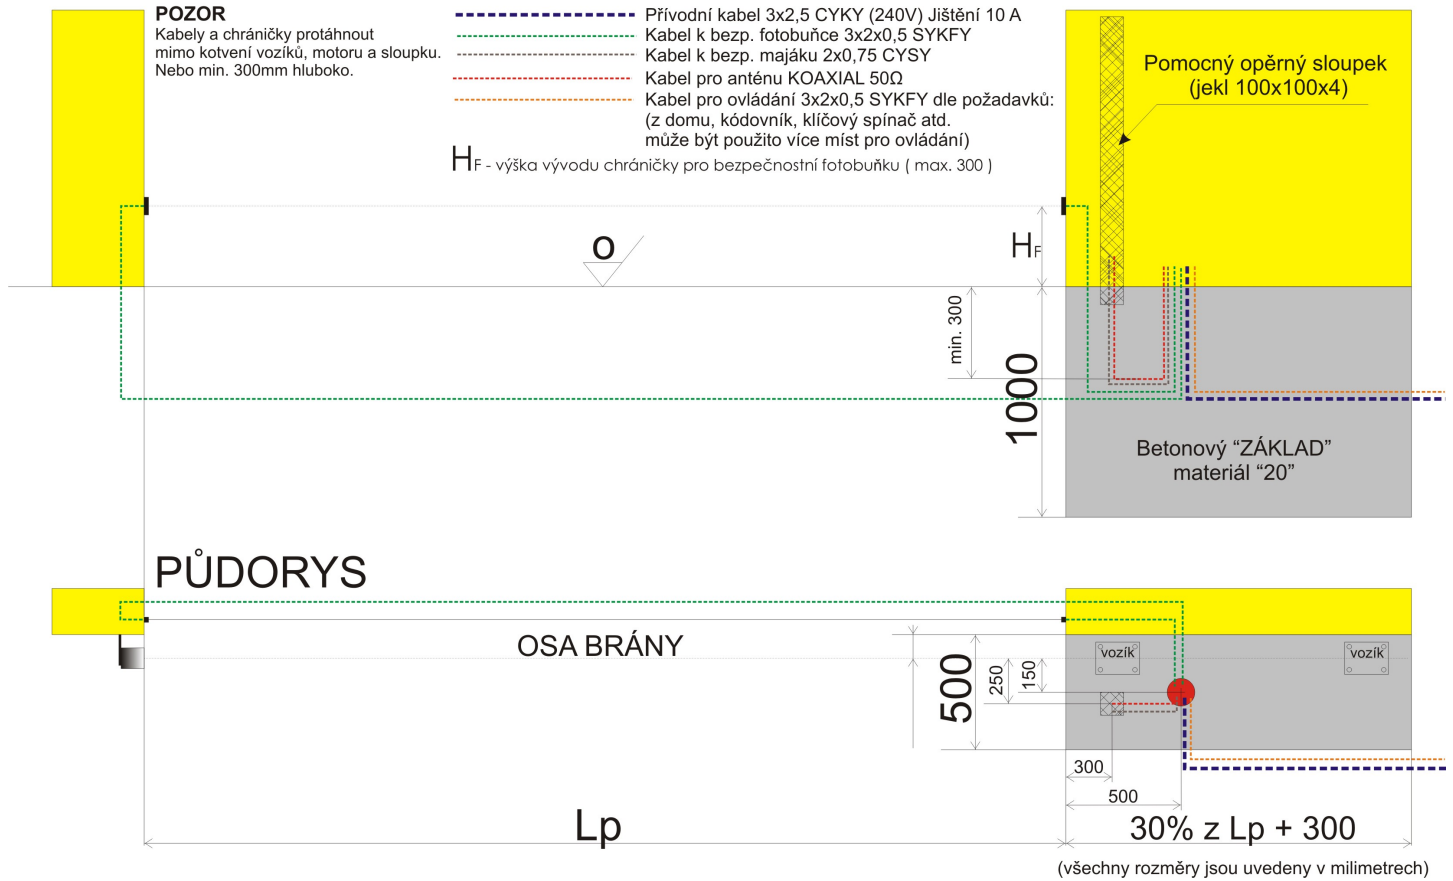

Stavební připravenost

Stavební připravenost - posuvná samonosná brána - levá

PŮDORYS

(všechny rozměry uvedeny v milimetrech)

Stavební připravenost
Stavební připravenost - posuvná samonosná brána - pravá

Stavební připravenost