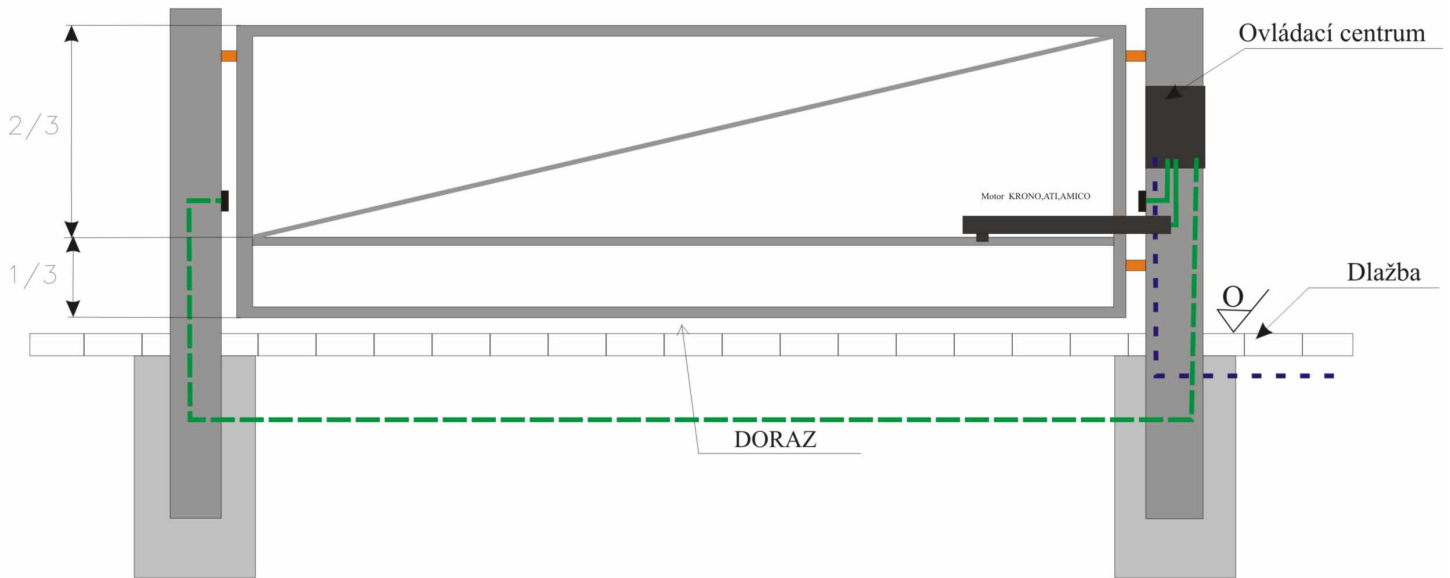

## Konstrukce brány

--- Přívodní kabel 3x2,5 CYKY (240V)

--- Chránička  $\varnothing$  min 20mm