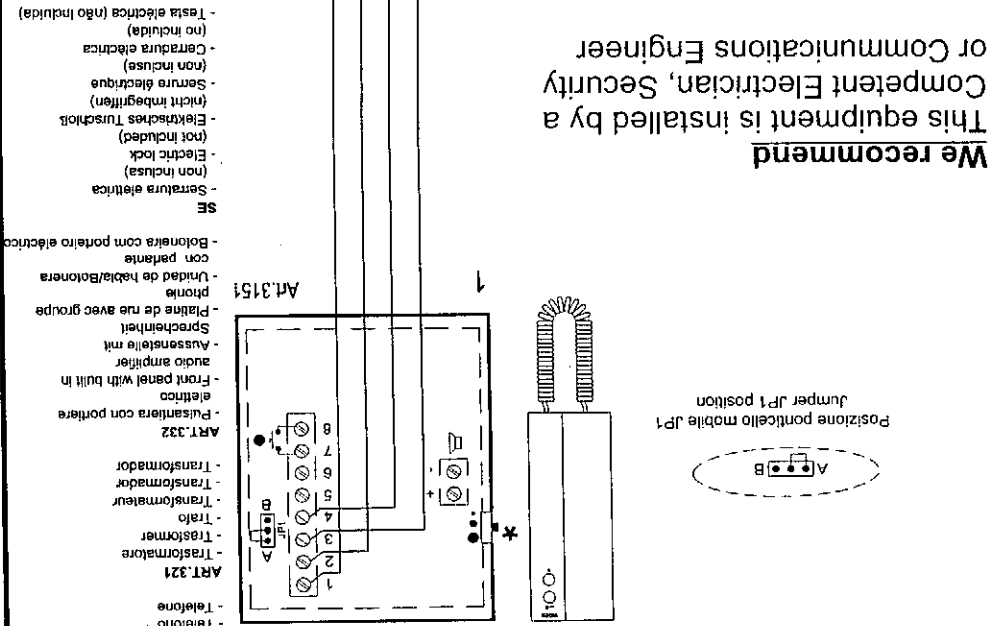

DOOR ENTRY KIT TRUE "TWO WIRE" SYSTEM

- Cifone
- Cifone
- Intercom
- Intercom
- Poste d'appartement
- Telefono
- Telefono
- ART.3151

- Serratura elettrica (non inclusa)
- Electric lock (not included)
- Elettroscriche Tuschschloß (nicht imbegriffen)
- Serrure électrique (non inclusa)
- Cerradura eléctrica (no incluida)
- Testa eléctrica (nó incluida)

DD Technik
382 32 Velešín 72
tel.+420 380 331 830
www.ddtechnik.cz