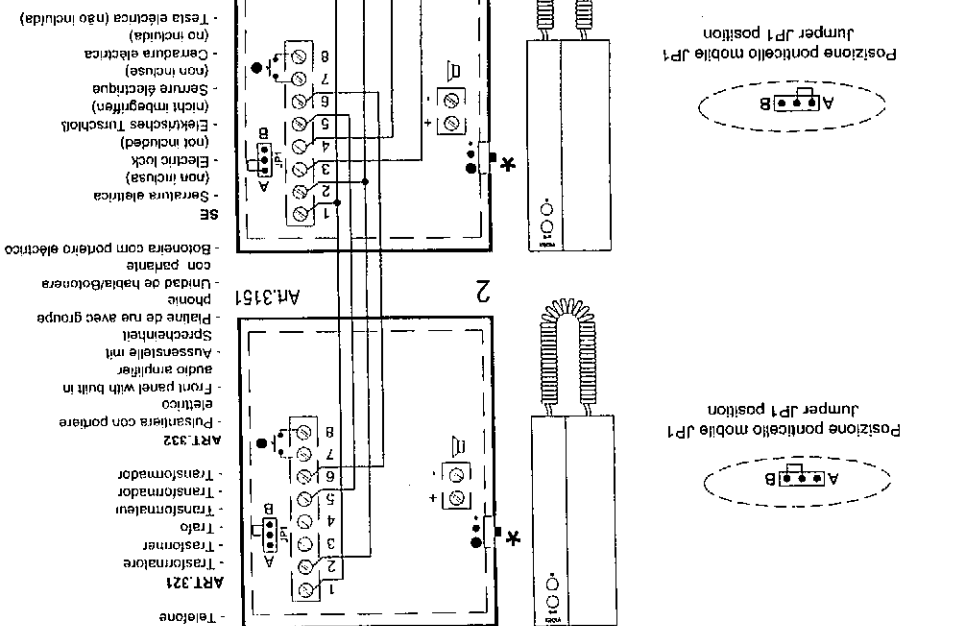

DOOR ENTRY KIT TRUE "TWO WIRE" SYSTEM

- Cifone
- Cifone
- Intercom
- Intercom
- Poste d'appartement
- Telefono
- Telefono
- ART.3151

- Serratura elettrica (non inclusa)
- Electric lock (not included)
- Elettroscriche Tuschschloß (nicht imbegriffen)
- Serrure électrique (non inclusa)
- Cerradura eléctrica (no incluida)
- Testa eléctrica (nó incluida)

ESK-1, ESK-1S

- Regolazione volume della nota elettronica (3 livelli).
- Réglage du volume de l'appel électronique (sur 3 niveaux).
- Lautstärkeregelung des elektronischen Rufes (auf 3 Niveaus).
- Control de volumen del tono electrónico (3 niveles)
- Contrôle de volume (3 niveaux) de chamada electrónica.