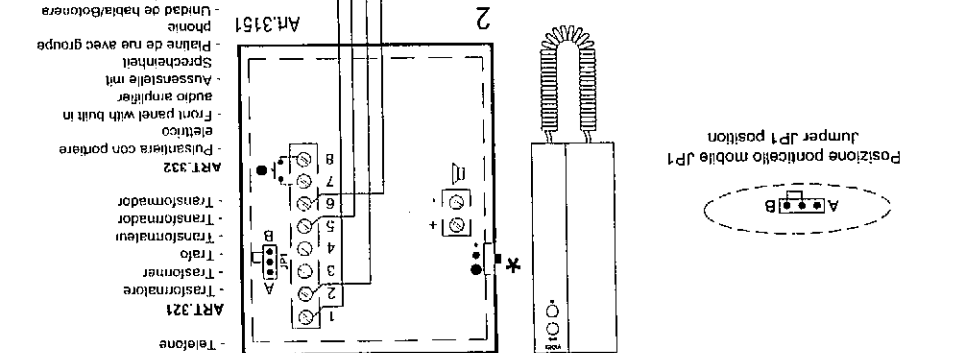

ESK-1, ESK-1S WITH ADDITIONAL INTERCOM

- Serratura elettrica (non inclusa)
- Electric lock (not included)
- Elettroscriche Tuschschloß (nicht imbegriffen)
- Serrure électrique (non inclusa)
- Cerradura eléctrica (no incluida)
- Testa eléctrica (nó incluida)

Factory - Office
VIDEX ELECTRONICS S.p.A. Via del lavoro, 1 63020 MONTEGIBERTO (AP) - ITALY
Phone: (+39) 0734 - 631669 Fax: (+39) 0734 - 632475 www.videx.it e-mail: info@videx.it
Northern UK Office
VIDEX LTD Unit 5-7 Chillingham Industrial Estate Chapman Street NEWCASTLE UPON TYNE NE6 2XX
Phone: (+44) 01671 3101240 Fax: (+44) 01671 - 2241559 www.videx-security.com