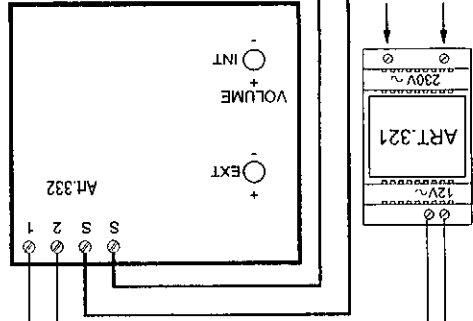

Instalace zdroje

- Odšroubuj boční kryty zdroje
- Upevní zdroj na DIN lištu nebo přímo na zeď dvěma dodanými šrouby Vypni přívod elektrického proudu jističem (viz výše) a připoj systém podle dodaného zapojení vodičů
- Zkontroluj zapojení a zabezpeč vodiče ve zdroji
- Přišroubuj boční kryty zdroje
- Zapni přívod elektrického proudu

DD Technik
382 32 Velešín 72
tel.+420 380 331 830
www.ddtechnik.cz

DOOR ENTRY KIT TRUE "TWO WIRE" SYSTEM

- Cifone
- Cifone
- Intercom
- Intercom
- Poste d'appartement
- Telefono
- Telefono
- ART.3151

- Serratura elettrica (non inclusa)
- Electric lock (not included)
- Elettroscriche Tuschschloß (nicht imbegriffen)
- Serrure électrique (non inclusa)
- Cerradura eléctrica (no incluida)
- Testa eléctrica (nó incluida)

ESK-1, ESK-1S

- Regolazione volume della nota elettronica (3 livelli).
- Réglage du volume de l'appel électronique (sur 3 niveaux).
- Lautstärkeregelung des elektronischen Rufes (auf 3 Niveaus).
- Control de volumen del tono electrónico (3 niveles)
- Contrôle de volume (3 niveaux) de chamada electrónica.