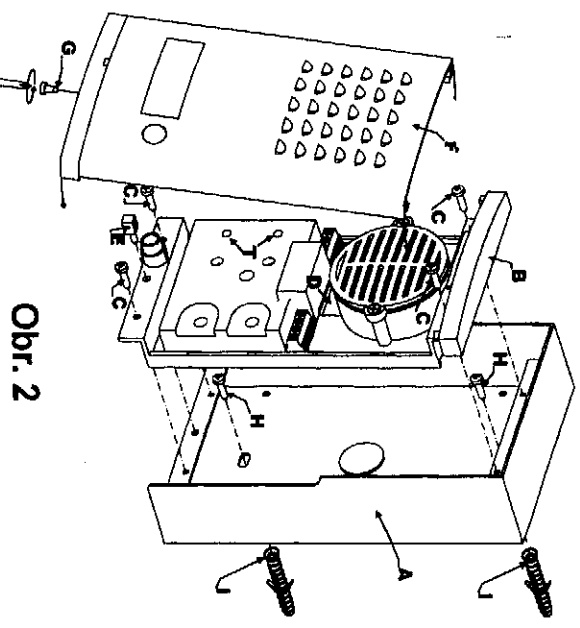

Obr. 1

Obr. 2

MONTÁŽ VENKOVNÍ STANICE

ZAPUŠTĚNA MONTÁŽ ART. ESK-1 (Obr. 1)

- Upevní domovní telefony Art.3002 na zeď dvěma dodanými šrouby.
- Upevní transformátor Art.321 na DIN lištu nebo přímo na zeď dvěma dodanými šrouby.
- Odmontují čelní panel (F) a držák desky(B).
- Připevní montážní krabíčku (A) na výšku tak, aby šipka ukazovala vzhůru a všechny vodiče procházely do montážní krabíčky. Ujistí se, že upevňovací otvory jsou zčištěny.
- Provlékají vodiče otvorem (D) držákem desky (B) a připevní desku do montážní krabíčky (A) čtyřmi dodanými šrouby (C).
- Připojí přístroj podle dodaného zapojení vodičů.
- Zapní přívodu el. proudu a zkontrolují, zda systém funguje správně: zazvonění - vyzváněcí signál je potvrzen tónem z reproduktoru venkovní stanice; hovorové cesty a ovládní dveřního zámku;
- audio reproduktor je přednastaven na dobrou hovorovou hlasitost, nicméně v případě potřeby jiného nastavení hlasitosti reproduktoru použijí trimr (EXT) či mikrofonu použijí trimr (INT) k zabránění zpětné vazby (Larsen efekt).
- Zašroubují upevňovací matici (E) tak, aby jeho otvor byl vertikálně a následně upevní čelní panel (F) do horní části držáku desky (B) a upevní spodní část pomocí šroubu (G).

MONTÁŽ NA POVRCH ART. ESK-1S (Obr. 2)

Následuj výše uvedené instrukce krom čtvrtého bodu:

- Upevní povrchovou montážní krabíčku (A) na zeď dvěma dodanými šrouby.

***Poznámka:** Pro obnovení teplotní pojistky na transformátoru po skratu či jiné chybě, vypni napájení a odstraň přetížení skratu. Obnov napájení přibližně po 60 sekundách a zkontroluj správné výstupní napětí.*